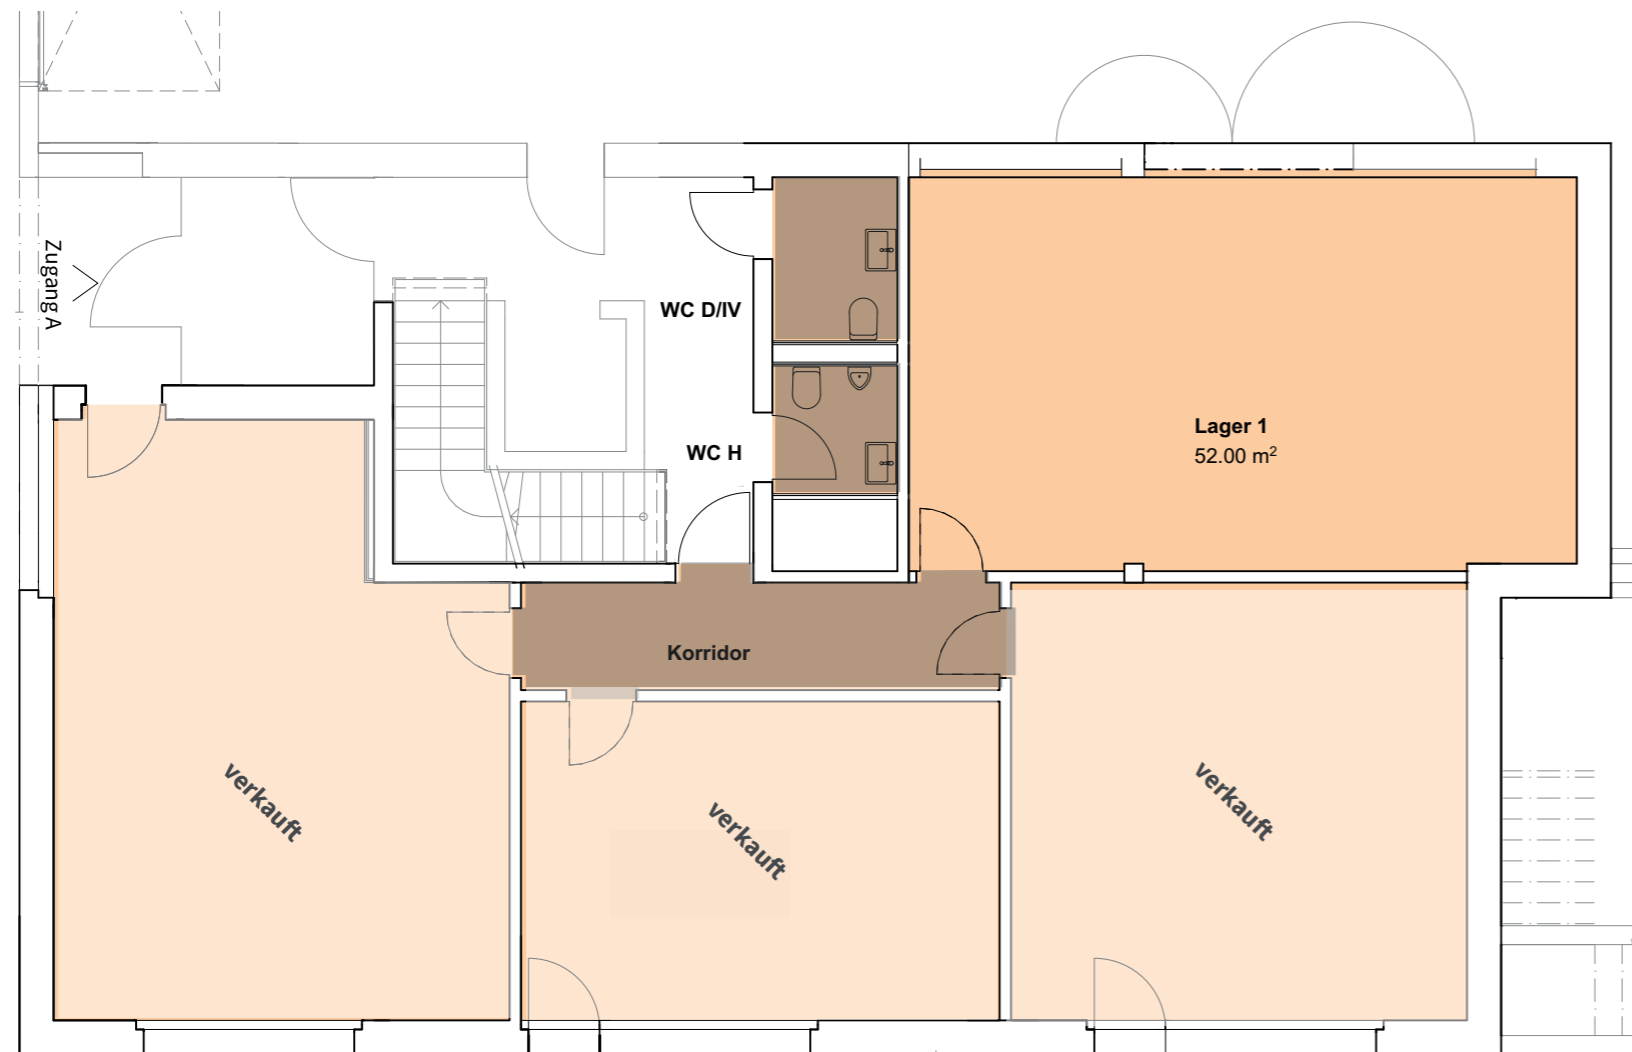

Einfahrt Einstellhalle

Einstellhalle Sockelgeschoss

Lager

Lager 1: 52.0 m²

Alle Flächen verstehen sich inklusive einem Anteil Korridor und WC-Anlagen (im Grundriss braun eingefärbt).